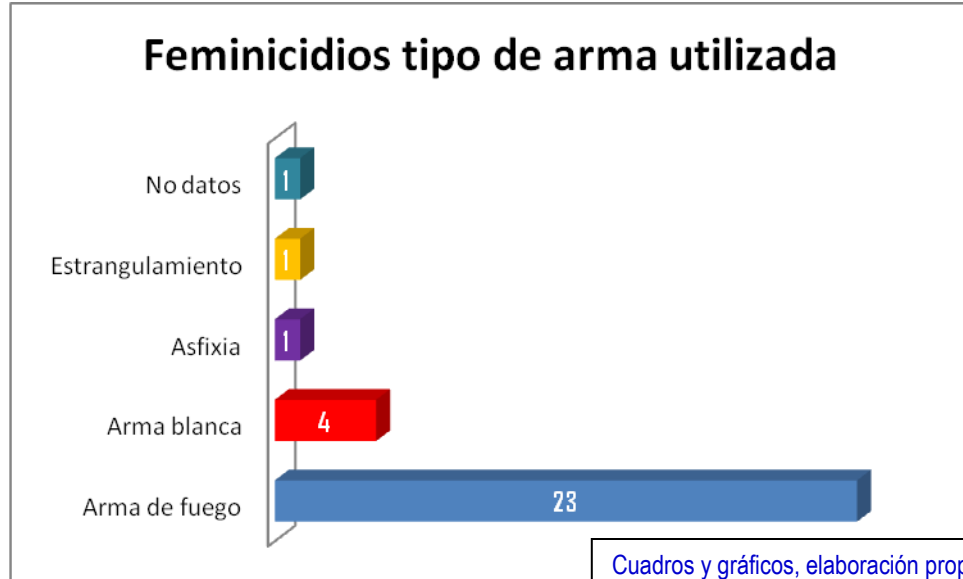

Cuadros y gráficos, elaboración propia en base a datos reportados por medios de prensa: LPG-EDH y Colatino.

Delitos contra las mujeres

En el mes de marzo 52 mujeres fueron víctimas de diferentes delitos de violencia de género. 30 fueron asesinadas, ocho sufrieron agresiones sexuales, nueve sufrieron diferentes lesiones, cuatro fueron víctimas de violencia intrafamiliar, una adolescente fue víctima de trata de personas y una mujer fue reportada como desaparecida.