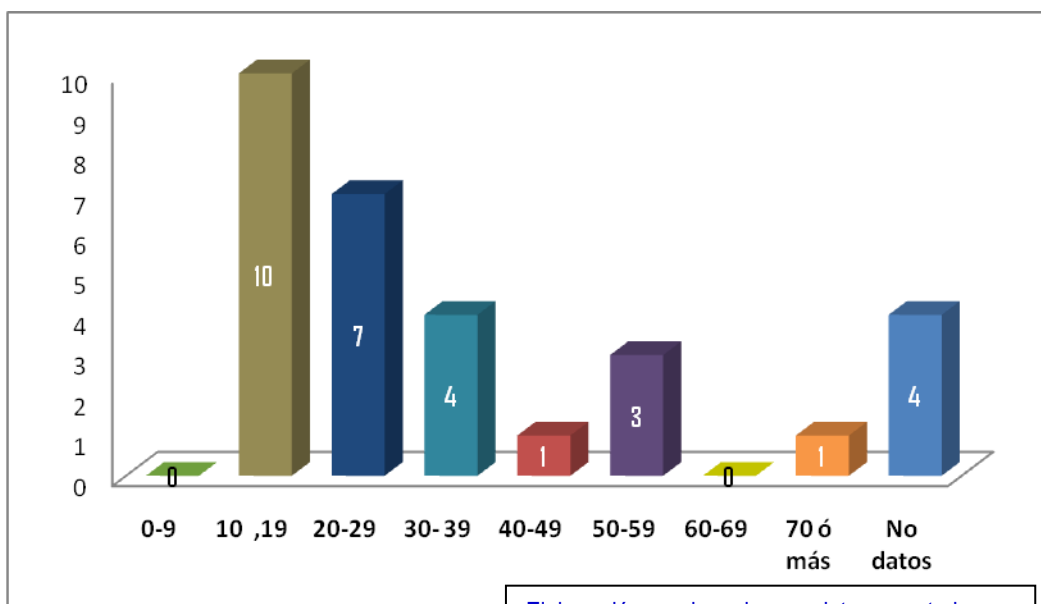

Femicidios y violencia contra las mujeres- marzo 2011

(Monitoreo de prensa Red Feminista)

Treinta mujeres fueron asesinadas en el mes de marzo, según monitoreo de prensa realizado por la Red Feminista Frente a la Violencia contra las Mujeres. Cifra que se eleva a 49 según el registro de la Policía Nacional Civil.

En esta lista encontramos a María Leticia S. una adolescente de 14 años, asesinada con arma de fuego, cuando regresaba a su casa acompañada de su madre, en el departamento de Usulután. María Delfina M. una anciana de 83 años es otra de las víctimas del mes de marzo, la mujer fue asesinada de cinco impactos de bala, se presume que el agresor iba a buscar al nieto de la víctima. En este mes se puede contabilizar mujeres que fueron encontradas mutiladas y con señales de torturas. Esta es una muestra más de la misoginia y odio contra las mujeres.

La edad de las mujeres asesinadas varía, sin embargo, en el siguiente cuadro se puede comprobar que el grupo de mujeres y adolescentes de 10 a 19 años ocupa el primer lugar, con diez casos, seguido por el grupo de 20 a 29, con siete asesinatos, según datos recopilados del monitoreo de prensa. Nuevamente se contabiliza el caso de cuatro mujeres, de quienes no se obtuvo la edad.

Edad	Cantidad
0-9	0
10-19	10
20-29	7
30-39	4
40-49	1
50-59	3
60-69	0
70 ó más	1
No datos	4

Elaboración propia en base a datos reportados por medios de prensa: LPG-EDH y Co Latino

RED FEMINISTA FRENTE A LA VIOLENCIA CONTRA LAS MUJERES