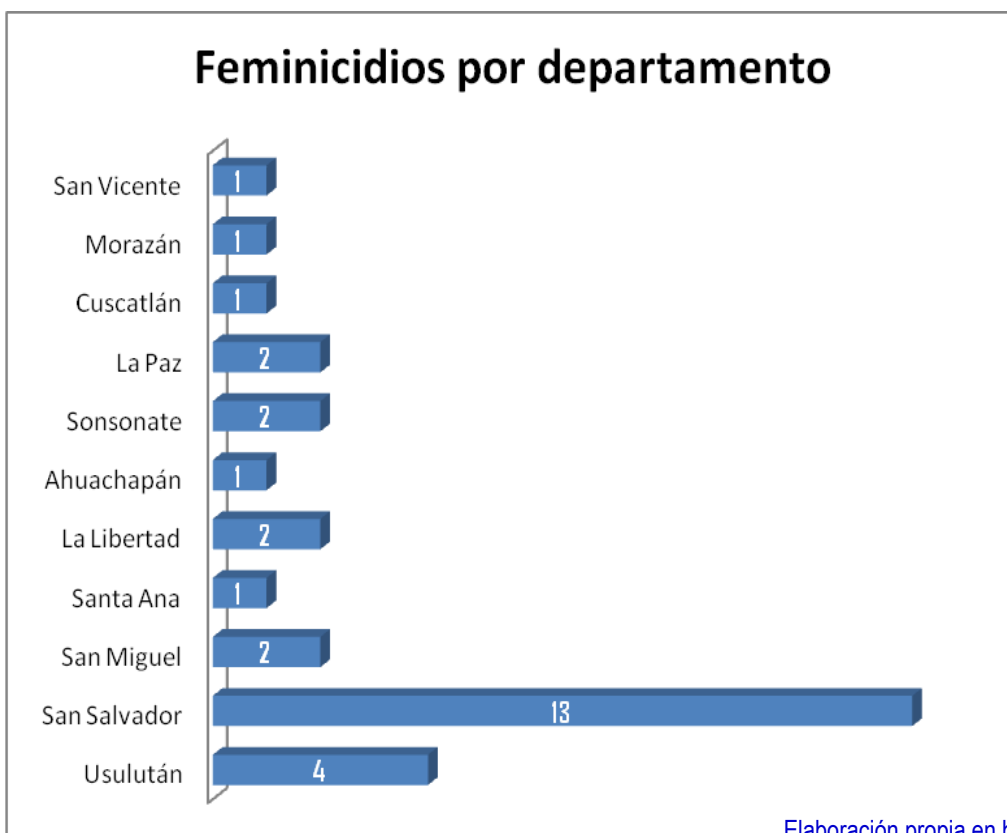

RED FEMINISTA FRENTE A LA VIOLENCIA CONTRA LAS MUJERES

En cuanto al lugar de hallazgo del cadáver el departamento de San Salvador es el que reporta mayor cantidad de casos, sin embargo, es de tomar en cuenta que su tasa poblacional es mucho mayor que los otros departamentos. Luego encontramos algunos departamentos reconocidos por su bajo reporte de Femicidios donde este mes reportan un feminicidio, estos son: San Vicente, Morazán y Ahuachapán.

Según autoridades policiales e Instituto de Medicina Legal, muchas veces las mujeres son asesinadas en un lugar y sus cuerpos abandonados en otro, ya sea vía pública, predios baldíos, quebradas o fincas.

Elaboración propia en base a datos reportados por medios de prensa: LPG-EDH y Co Latino

Femicidios, estadísticas por causa de muerte

Según datos registrados por la prensa, de los 30 Femicidios del mes de marzo, 23 fueron ocasionados con arma de fuego, cuatro con arma blanca, dos mujeres fueron asesinadas por estrangulamiento y una de la que no se obtuvo mayor información. Es de tomar en cuenta que la prensa no registra los asesinatos de mujeres en su totalidad.