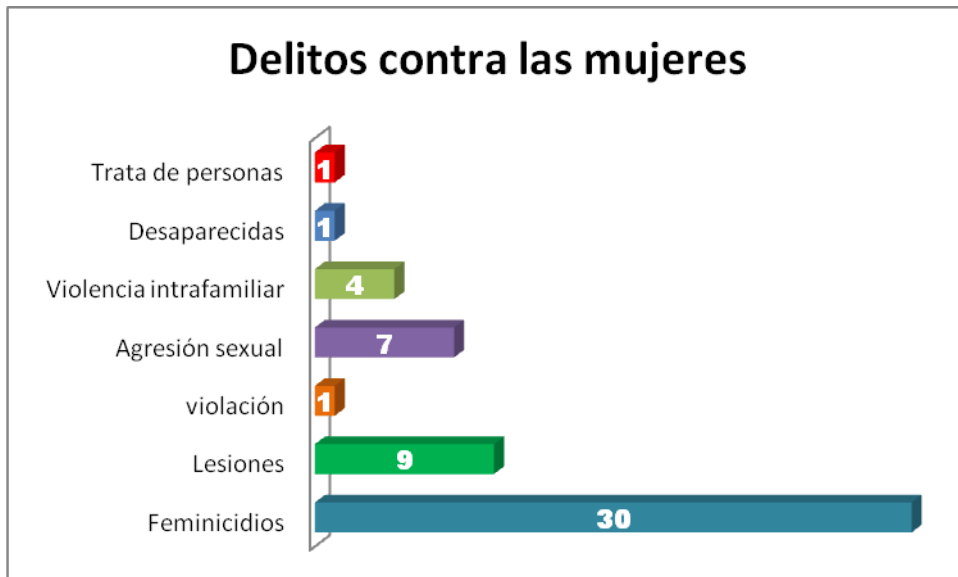

La edad de las mujeres asesinadas varía, sin embargo, en el siguiente cuadro se puede comprobar que el grupo de mujeres y adolescentes de 10 a 19 años ocupa el primer lugar, con diez casos, seguido por el grupo de 20 a 29, con siete asesinatos, según datos recopilados del monitoreo de prensa. Nuevamente se contabiliza el caso de cuatro mujeres, de quienes no se obtuvo la edad.

En cuanto al lugar de hallazgo del cadáver el departamento de San Salvador es el que reporta mayor cantidad de casos, sin embargo, es de tomar en cuenta que su tasa poblacional es mucho mayor que los otros departamentos. Luego encontramos algunos departamentos reconocidos por su bajo reporte de Femicidios donde este mes reportan un feminicidio, estos son: San Vicente, Morazán y Ahuachapán.

Elaboración propia en base a datos reportados por medios de prensa: LPG-EDH y Co Latino

Femicidios, estadísticas por causa de muerte

Según datos registrados por la prensa, de los 30 Femicidios del mes de marzo, 23 fueron ocasionados con arma de fuego, cuatro con arma blanca, dos mujeres fueron asesinadas por estrangulamiento y una de la que no se obtuvo mayor información. Es de tomar en cuenta que la prensa no registra los asesinatos de mujeres en su totalidad.

Cuadros y gráficos, elaboración propia en base a datos reportados por medios de prensa: LPG-EDH y Colatino.

Delitos contra las mujeres

En el mes de marzo 52 mujeres fueron víctimas de diferentes delitos de violencia de género. 30 fueron asesinadas, ocho sufrieron agresiones sexuales, nueve sufrieron diferentes lesiones, cuatro fueron víctimas de violencia intrafamiliar, una adolescente fue víctima de trata de personas y una mujer fue reportada como desaparecida.