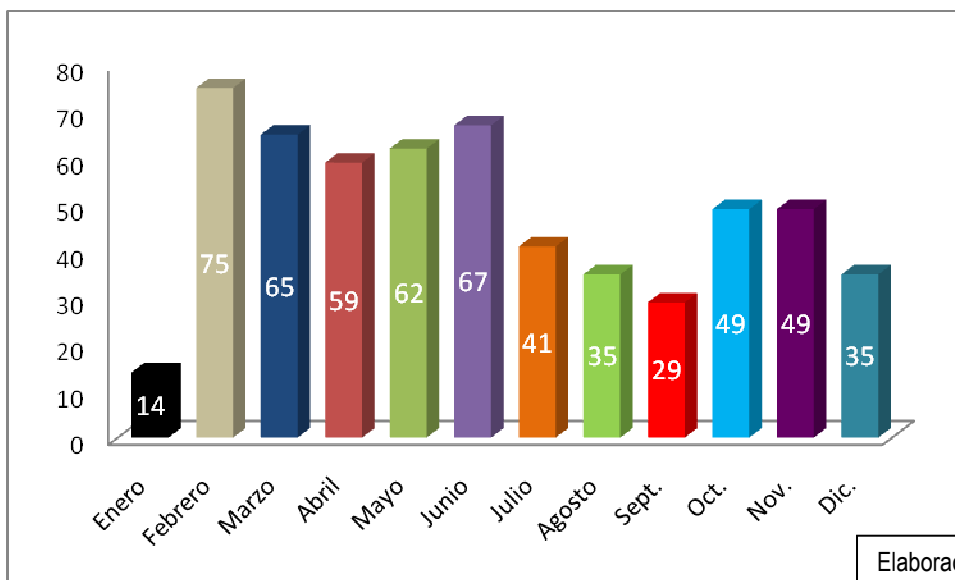

RED FEMINISTA FRENTE A LA VIOLENCIA CONTRA LAS MUJERES

Feminicidios 2010

Datos estadísticos de la Policía Nacional Civil, detallan que **580 mujeres fueron asesinadas durante el año 2010**. Con 12 casos menos en comparación con el año 2009 donde ocurrieron 592 feminicidios, la preocupación de las organizaciones de mujeres continúa.

A la fecha, febrero es el mes que reporta más feminicidios, y enero el menos violento para las mujeres.

Meses	Enero	Febrero	Marzo	Abril	Mayo	Junio	Julio	Agosto	Sept.	Oct.	Nov.	Dic.	
Total de Mujeres	14	75	65	59	62	67	41	35	29	49	49	35	580

Elaboración propia Red Feminista con estadísticas de la PNC.

La capital del país San Salvador y los departamentos de La Libertad, Santa Ana, San Miguel y Sonsonate son los que registran más feminicidios, pero San Salvador, concentra el 40% de ellas. Comparado con Morazán, San Vicente, Cabañas y Chalatenango, que aparecen con cifras mínimas.