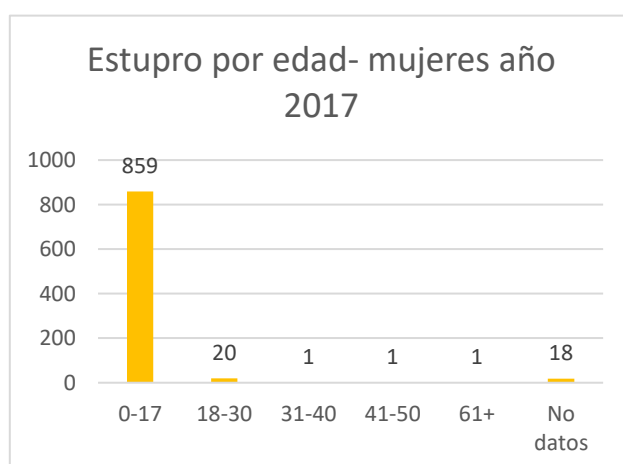

Denuncias por mes

Enero	Febrero	Marzo	Abril	Mayo	Junio	Julio	Agosto	septiembre	octubre	Noviembre	Diciembre	Total
202	244	371	223	259	239	246	242	338	360	317	249	3290

La media de casos denunciados fue de 275 por mes, es decir, nueve denuncias por día. Marzo y octubre fue donde más denuncias hubo.

Violencia sexual por tipo de delito- ESTUPRO **926** denuncias

Según los datos registrados por la policía, la cantidad de denuncias varía, por tipo de delito y por departamento. En este caso La Unión, Cabañas y San Salvador, son los que reportaron mayor cantidad.

ESTUPRO				
Departamento	Hombre	Mujer	No datos	Total
Cabañas	0	158	3	161
Chalatenango	0	43	0	43
Cuscatlán	1	15	0	16
La Libertad	0	47	0	47
La Paz	2	30	0	32
La Unión	5	162	0	167
Morazán	0	22	0	22
San Miguel	2	25	3	30
San Salvador	2	149	4	155
San Vicente	0	18	0	18
Santa Ana	1	130	0	131
Sonsonate	0	6	0	6
Usulután	2	88	1	91
Total	15	900	11	926