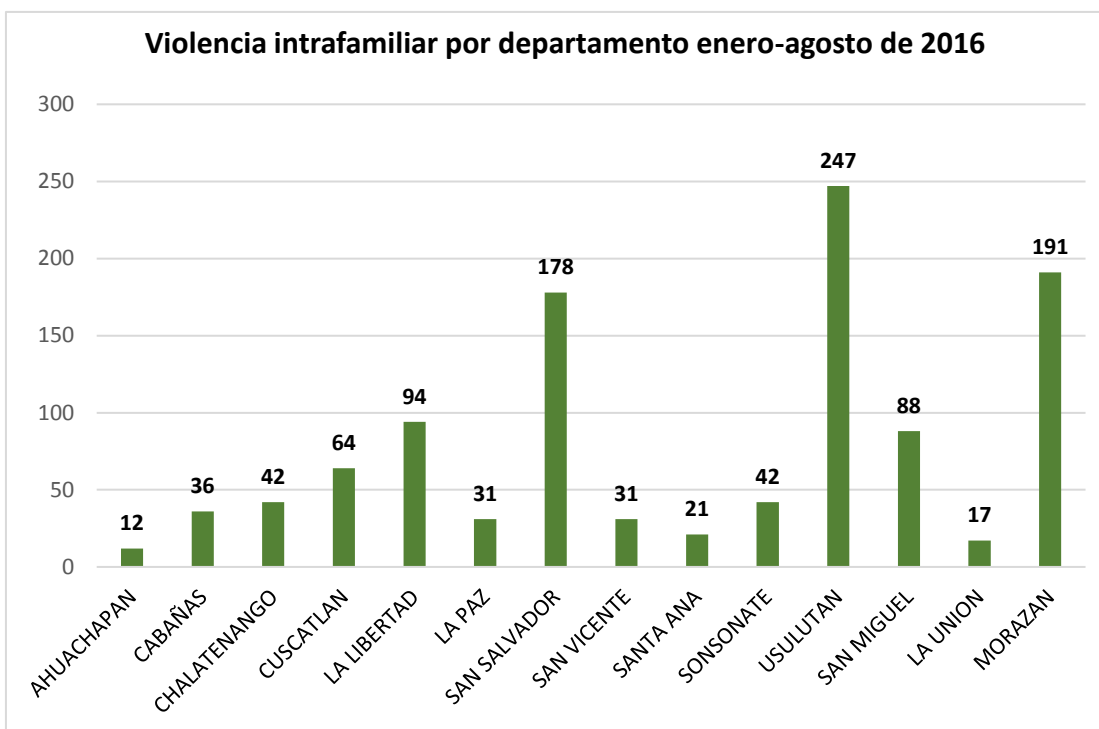

Policía Nacional Civil reportó 1,094 denuncias por Violencia Intrafamiliar, en el período de enero a agosto de 2016, el 56.31% proviene de 3 departamentos

La Policía Nacional Civil, recibió 1,094 denuncias por violencia intrafamiliar, en el período de enero a agosto de 2016, el 56.31% proviene de tres departamentos: Usulután, Morazán y San Salvador. De estos, Usulután registró la mayor cantidad de denuncias, 247.

Según el registro la mayor cantidad de denuncias fueron realizadas por mujeres jóvenes de 18 a 30 años y de 31 a 40.

Rango de edad	Cantidad
0 A 11	9
12 A 17	43
18 A 30	367
31 A 40	264
41 A 50	186
51 A 60	77
61 A MAS	62
N/D	86
Total	1094

Mayo es el mes que más denuncias se recibieron.

Mes	Cantidad
ENERO	121
FEBRERO	125
MARZO	131
ABRIL	148
MAYO	162
JUNIO	122
JULIO	145
AGOSTO	140
Total	1094

Fuente: Oficina de Información y Respuesta OIR, de la PNC