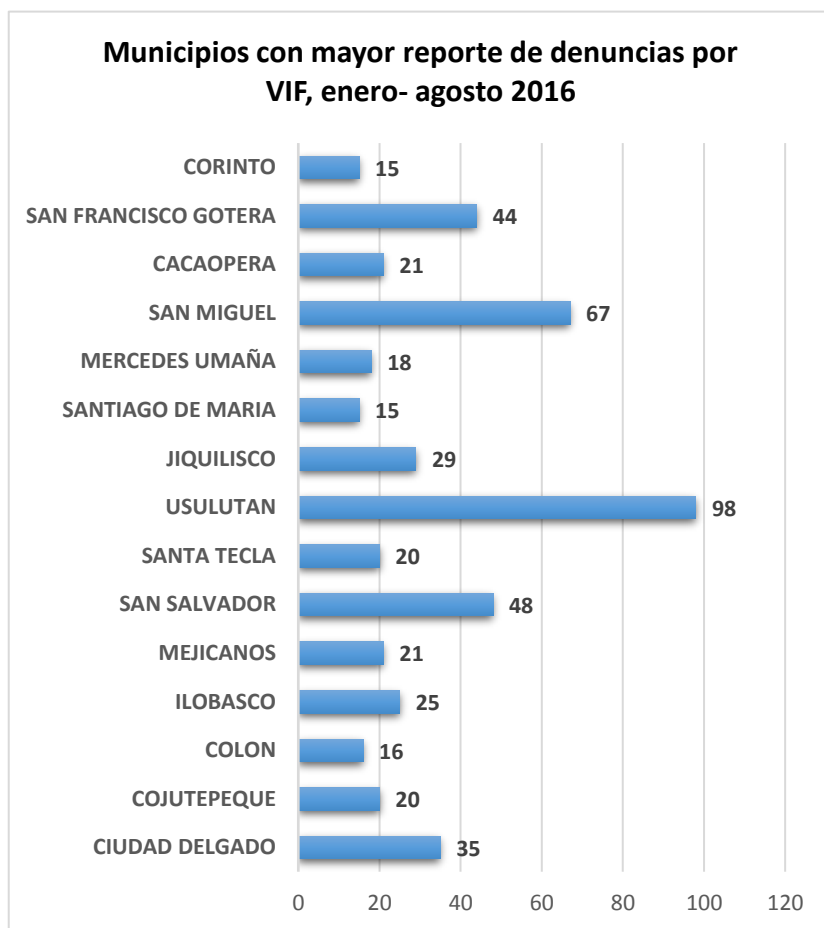

Policía Nacional Civil reportó 1,094 denuncias por Violencia Intrafamiliar, en el período de enero a agosto de 2016, el 56.31% proviene de 3 departamentos

La Policía Nacional Civil, recibió 1,094 denuncias por violencia intrafamiliar, en el período de enero a agosto de 2016, el 56.31% proviene de tres departamentos: Usulután, Morazán y San Salvador. De estos, Usulután registró la mayor cantidad de denuncias, 247.

Según el registro la mayor cantidad de denuncias fueron realizadas por mujeres jóvenes de 18 a 30 años y de 31 a 40.

Rango de edad	Cantidad
0 A 11	9
12 A 17	43
18 A 30	367
31 A 40	264
41 A 50	186
51 A 60	77
61 A MAS	62
N/D	86
Total	1094

Mayo es el mes que más denuncias se recibieron.

Mes	Cantidad
ENERO	121
FEBRERO	125
MARZO	131
ABRIL	148
MAYO	162
JUNIO	122
JULIO	145
AGOSTO	140
Total	1094

Fuente: Oficina de Información y Respuesta OIR, de la PNC