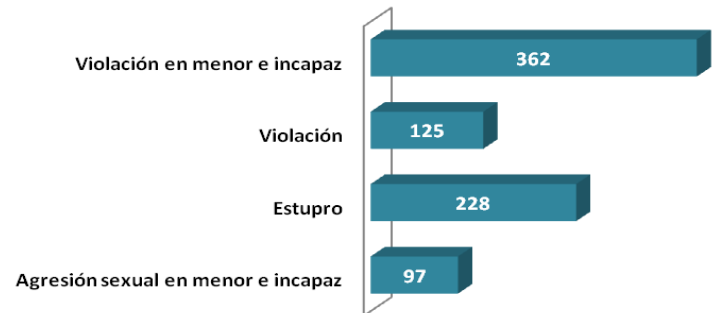

## 83% de delitos sexuales son cometidos contra niñas, niños y adolescentes menores de 17 años

Según datos de la Policía Nacional Civil, PNC, entre enero y mayo de 2015 recibieron 812 denuncias por delitos de violencia sexual: Estupro, violación, violación en menor e incapaz, y agresión sexual en menor e incapaz, es decir, más de cinco denuncias cada día. De estos casos el 83% corresponde a niñas y adolescentes.

### Delitos sexuales enero a mayo 2015

El delito más denunciado es el de Violación en menor e incapaz, con 362 casos.

Elaboración propia con datos de la PNC

Delito	Rango de edad							Total
	00-17	18-30	31-40	41-50	51-60	61+	ND	
Agresión Sexual en menor e incapaz	92	3	1				2	98
Estupro	224	3					1	228
Violación		80	16	11	4	8	7	126
Violación en menor e incapaz	356	6						362
	672	92	17	11	4	8	10	

Fuente: PNC

Según el registro de la Policía, el 49% de denuncias se concentra en cuatro departamentos: Cabañas, La Libertad, La Unión y San Salvador. La Unión es el departamento con mayor cantidad de denuncias, por Estupro.

Según datos del Instituto de Medicina Legal, los delitos sexuales generalmente provienen de familiares y personas conocidas de las víctimas. El lugar donde ocurren este tipo de delitos puede ser una casa conocida de la persona agredida, casa donde reside, algún predio baldío y lugares diversos como: cafetales, vía pública, hospedajes, hoteles, vehículos y otros. Es importante señalar que Sonsonate solo reporta 18 denuncias en el período.