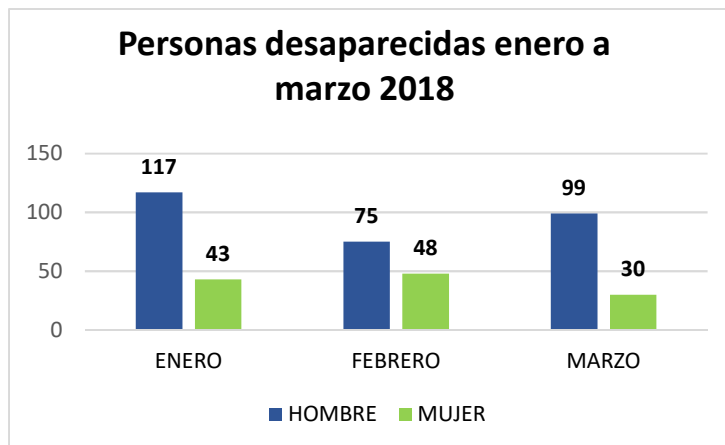

## 412 personas desaparecidas en el período de enero a marzo de 2018

La Policía recibió 412 avisos de personas desaparecidas en el período de enero a marzo de 2018, esto es alrededor de 5 personas que desaparecen cada día, de las cuales una es del sexo femenino y 4 masculino. Del total 29.37% son mujeres y 70.63% hombres.

Más de la mitad de las personas desaparecieron en San Salvador y La Libertad, el 55.58%. La Policía siempre aclara que la cifra puede variar, ya que hay personas que aparecen y no se reporta su encuentro, o aparecen muertas, pasando a otro tipo de registro.