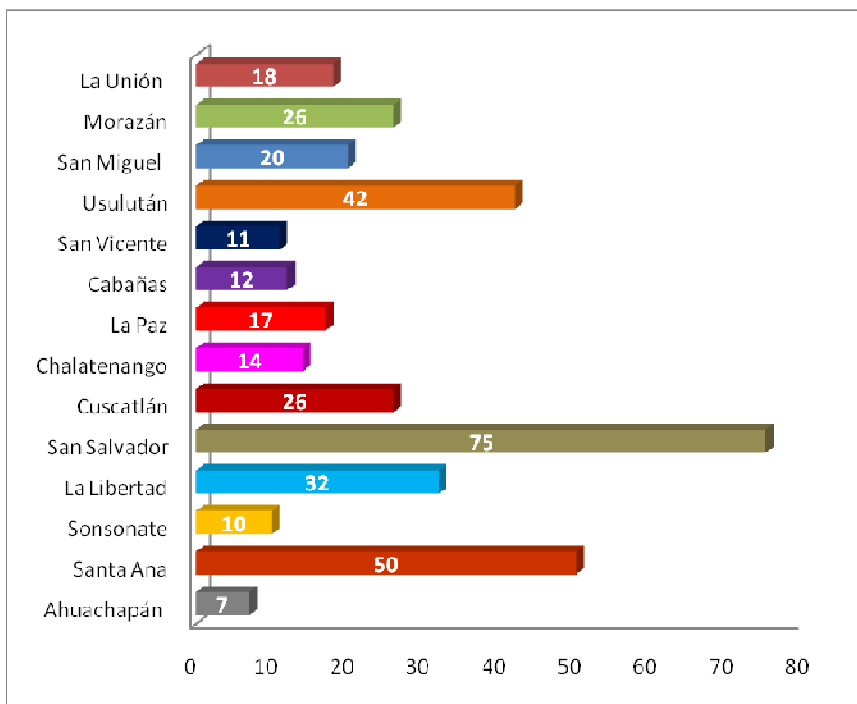

Acoso sexual RED FEMINISTA FRENTE A LA VIOLENCIA CONTRA LAS MUJERES

El acoso sexual es toda conducta basada en el sexo y que afecta la dignidad de las personas. Es una actitud que resulta irrazonable y ofensiva para quien la recibe, es también una manifestación de las relaciones de poder entre hombre y mujer.

A pesar que en ocasiones el acoso sexual no es percibido como tal, la Policía Nacional Civil, registró 360 denuncias durante el 2010. El mes de julio (45) seguido muy de cerca de marzo (43) son los meses que mayor denuncias se registran.

Enero	Febrero	Marzo	Abril	Mayo	Junio	Julio	Agosto	Sept.	Oct.	Nov.	Dic.	Total
28	42	43	37	26	22	45	30	32	15	26	14	360

Fuente: elaboración propia con datos de la PNC

En este delito San Salvador ocupa el primer lugar con 75 casos, en segundo lugar Santa Ana con 50, seguido por Usulután con 42. Ahuachapán (7) es el departamento en el que menos casos se registran.