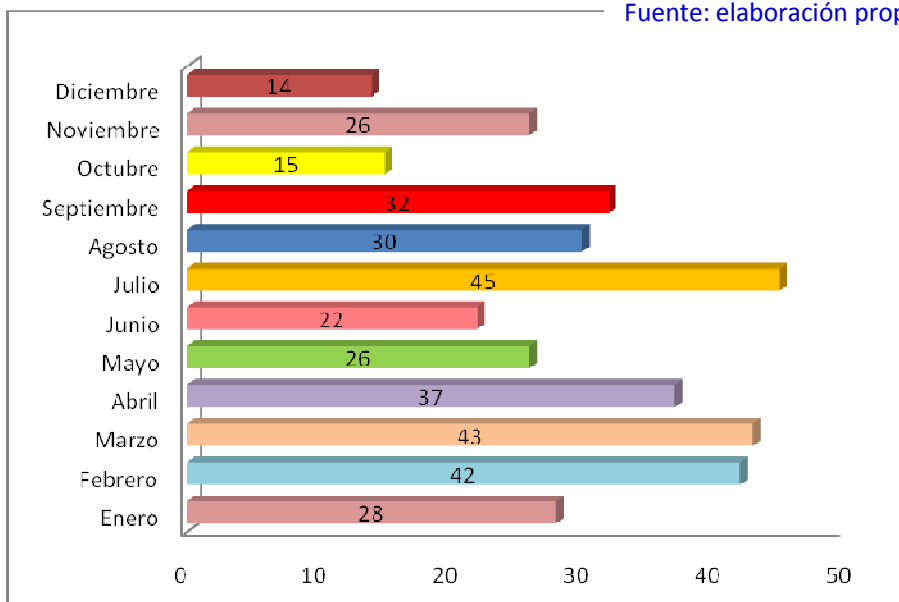

Acoso sexual RED FEMINISTA FRENTE A LA VIOLENCIA CONTRA LAS MUJERES

El acoso sexual es toda conducta basada en el sexo y que afecta la dignidad de las personas. Es una actitud que resulta irrazonable y ofensiva para quien la recibe, es también una manifestación de las relaciones de poder entre hombre y mujer.

A pesar que en ocasiones el acoso sexual no es percibido como tal, la Policía Nacional Civil, registró 360 denuncias durante el 2010. El mes de julio (45) seguido muy de cerca de marzo (43) son los meses que mayor denuncias se registran.

Enero	Febrero	Marzo	Abril	Mayo	Junio	Julio	Agosto	Sept.	Oct.	Nov.	Dic.	Total
28	42	43	37	26	22	45	30	32	15	26	14	360

Fuente: elaboración propia con datos de la PNC

En este delito San Salvador ocupa el primer lugar con 75 casos, en segundo lugar Santa Ana con 50, seguido por Usulután con 42. Ahuachapán (7) es el departamento en el que menos casos se registran.