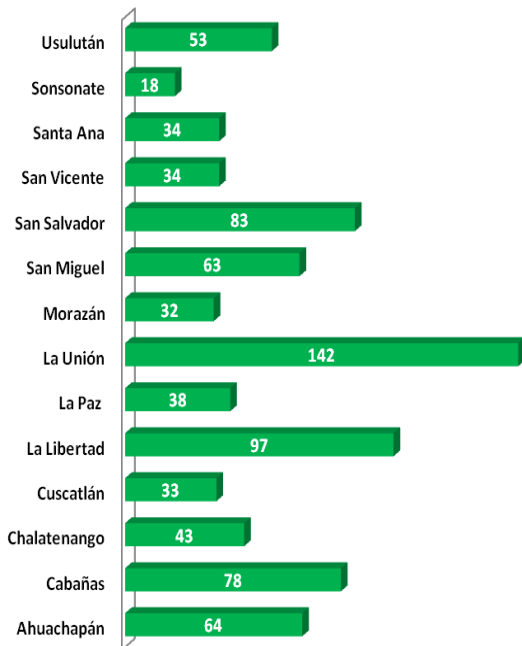

Delitos sexuales por departamento

Elaboración propia con datos de la PNC

Delitos de violencia sexual, enero a mayo 2015

Departamento	Agresión sexual en menor e incapaz	Estupro	Violación	Violación en menor o incapaz	Total
Ahuachapán	10	5	13	36	64
Cabañas	6	48	6	18	78
Chalatenango	5	10	3	25	43
Cuscatlán	7	5	7	14	33
La Libertad	12	9	15	61	97
La Paz	3	7		28	38
La Unión	5	95	4	38	142
Morazán	5	9	5	13	32
San Miguel	4	9	12	38	63
San Salvador	16	13	32	22	83
San Vicente	2	8	5	19	34
Santa Ana	8	6	13	7	34
Sonsonate	1	1	2	14	18
Usulután	13	3	8	29	53
Total	97	228	125	362	812

Elaboración propia con datos de la PNC

Fuente: Oficina de Información y Respuesta de la PNC, para el Observatorio de Seguridad Ciudadana