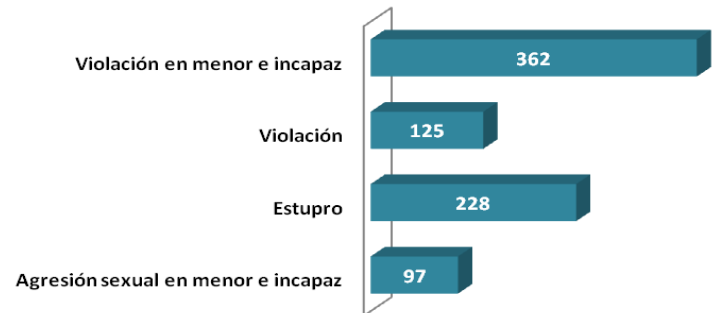

83% de delitos sexuales son cometidos contra niñas, niños y adolescentes menores de 17 años

Según datos de la Policía Nacional Civil, PNC, entre enero y mayo de 2015 recibieron 812 denuncias por delitos de violencia sexual: Estupro, violación, violación en menor e incapaz, y agresión sexual en menor e incapaz, es decir, más de cinco denuncias cada día. De estos casos el 83% corresponde a niñas y adolescentes.

Delitos sexuales enero a mayo 2015

El delito más denunciado es el de Violación en menor e incapaz, con 362 casos.

Elaboración propia con datos de la PNC

Delito	Rango de edad							Total
	00-17	18-30	31-40	41-50	51-60	61+	ND	
Agresión Sexual en menor e incapaz	92	3	1				2	98
Estupro	224	3					1	228
Violación		80	16	11	4	8	7	126
Violación en menor e incapaz	356	6						362
	672	92	17	11	4	8	10	

Fuente: PNC

Según el registro de la Policía, el 49% de denuncias se concentra en cuatro departamentos: Cabañas, La Libertad, La Unión y San Salvador. La Unión es el departamento con mayor cantidad de denuncias, por Estupro.

Según datos del Instituto de Medicina Legal, los delitos sexuales generalmente provienen de familiares y personas conocidas de las víctimas. El lugar donde ocurren este tipo de delitos puede ser una casa conocida de la persona agredida, casa donde reside, algún predio baldío y lugares diversos como: cafetales, vía pública, hospedajes, hoteles, vehículos y otros. Es importante señalar que Sonsonate solo reporta 18 denuncias en el período.