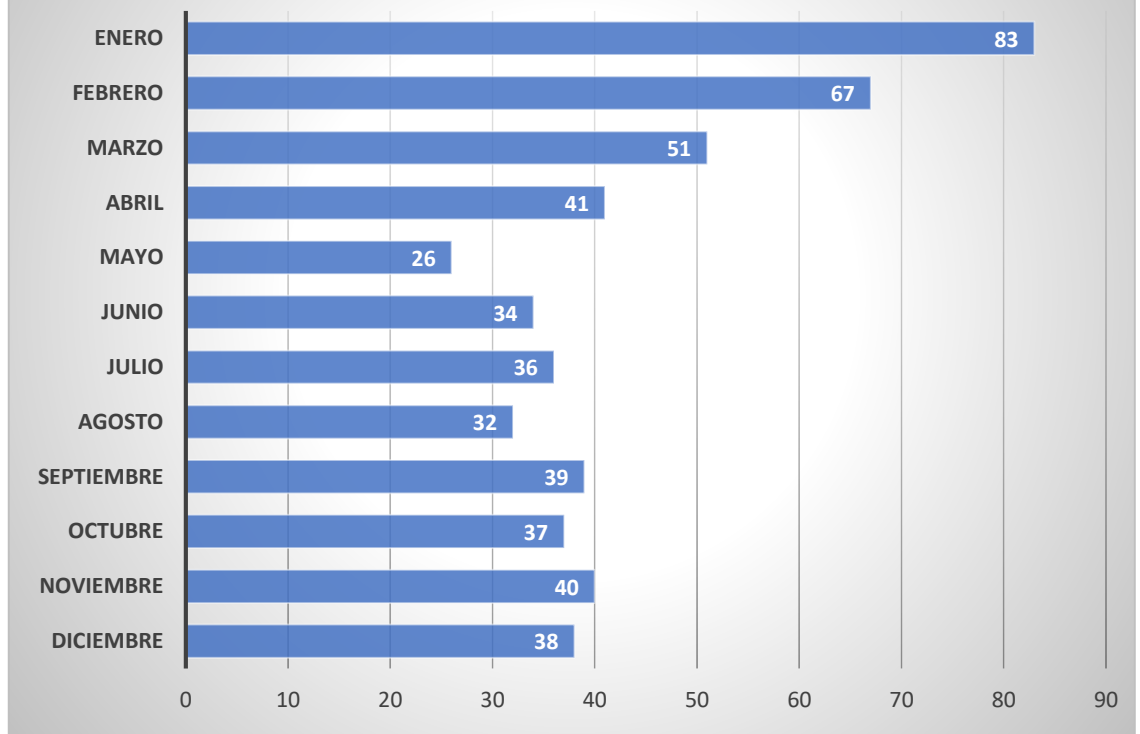

Del total de casos, el 75.19% de mujeres asesinadas fue con arma de fuego. 47 mujeres fueron asesinadas con arma cortocontundente y 27 fueron estranguladas. (Ver cuadro).

Femicidios por edad, Enero a diciembre 2016	
Edad	Cantidad
0-14	21
15-19	85
20-24	63
25-29	69
30-34	49
35-39	61
40-44	61
45-49	43
50-54	21
55-59	17
60-64	11
65 o más	20
No datos	3
TOTAL:	524
Fuente: IML	

El 40.84% de feminicidios fue realizado en doce municipios Apopa, Ciudad Delgado, Cuscatancingo, El Carmen Cuscatlán, Ilopango, Izalco, Mejicanos, San Martín, San Miguel, San Salvador, Santa Ana y Soyapango.

MUNICIPIOS CON MAYOR REPORTE DE FEMINICIDIOS EN 2016

Elaboración propia con datos de IML

Enero, febrero y marzo registraron la mayor cantidad de feminicios, acumulando el 38.36%. Siendo enero el más violento, donde fueron asesinadas alrededor de tres mujeres cada día.

Feminicios por mes, año 2016

Por departamento San Salvador, La Libertad y Santa Ana acumulan la mayor cantidad de feminicidios el 50:95%, más de la mitad del total. Chalatenango, Ahuachapán y Cabañas son los que menos casos reportaron.