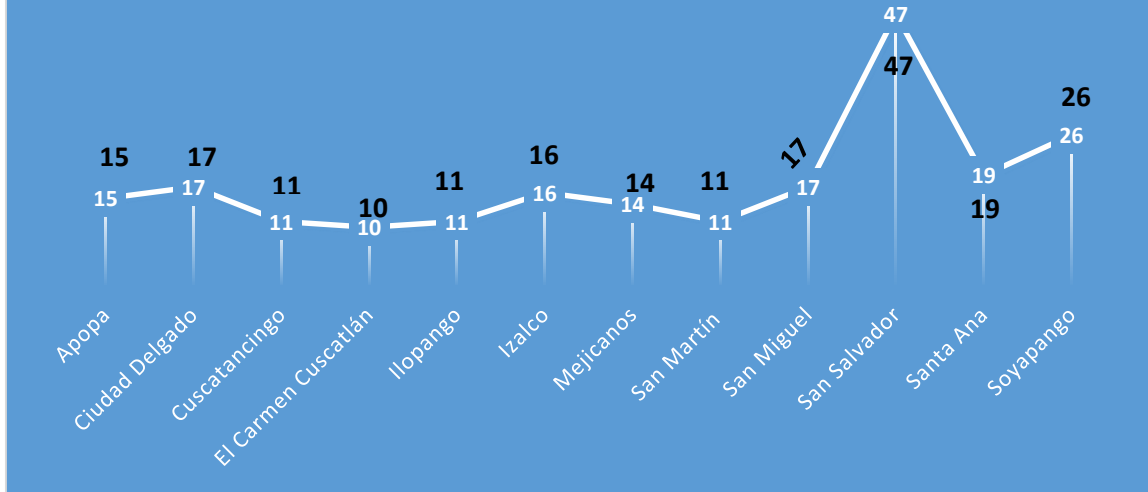

MUNICIPIOS CON MAYOR REPORTE DE FEMINICIDIOS EN 2016

Elaboración propia con datos de IML