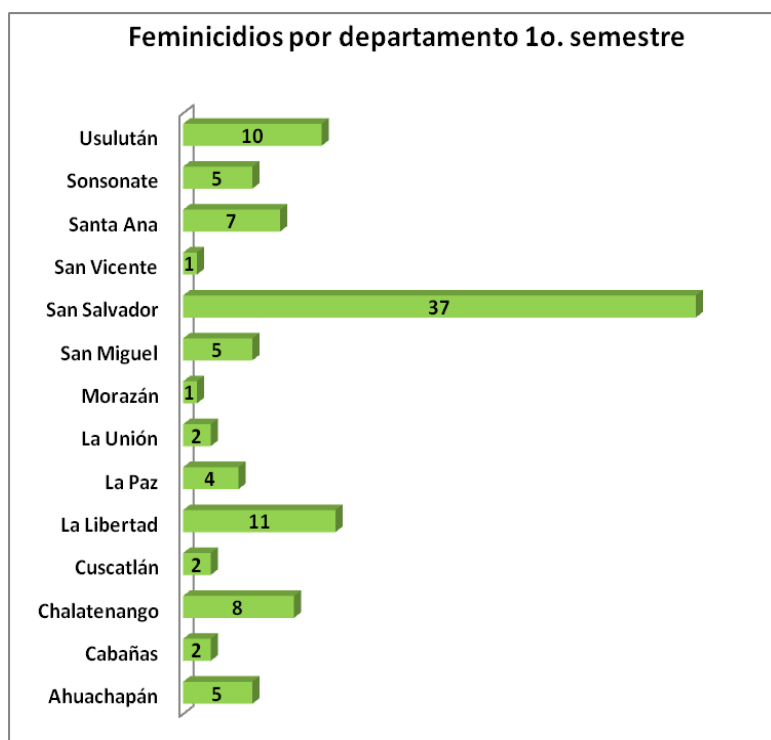

Feminicidios en el primer semestre de 2013

Durante el primer semestre de 2013, la Policía Nacional Civil registró 100 asesinatos de mujeres, muchos de ellos cometidos con extrema crueldad.

Según registro de la Policía, cerca de cuatro mujeres fueron calcinadas, nueve mujeres fueron asesinadas por sus parejas; algunas fueron encontradas atadas de pies y manos, y otra fue encontrada desmembrada dentro de una bolsa en la avenida José Antonio Rodríguez Port, calle a Huizucar en San Salvador¹.

Feminicidios	Año 2011	2012	2013 primer semestre
	629	321	100

Fuente: Instituto de Medicina Legal y Policía Nacional Civil

Elaboración propia, con datos de la PNC.

En cuanto a los departamentos, es San Salvador donde más asesinatos de mujeres se han reportaron. San Vicente, Morazán, La Unión, Cuscatlán y Cabañas reportaron uno y dos casos.

Sin embargo, es de tomar en cuenta que la población de San Salvador es mucho mayor si se compara con otros municipios.

Fuente: PNC. Instituto de Medicina Legal

¹ <http://www.laprensagrafica.com/encuentran-cadaver-mutilado-de-mujer-en-calle-a-huizucar>