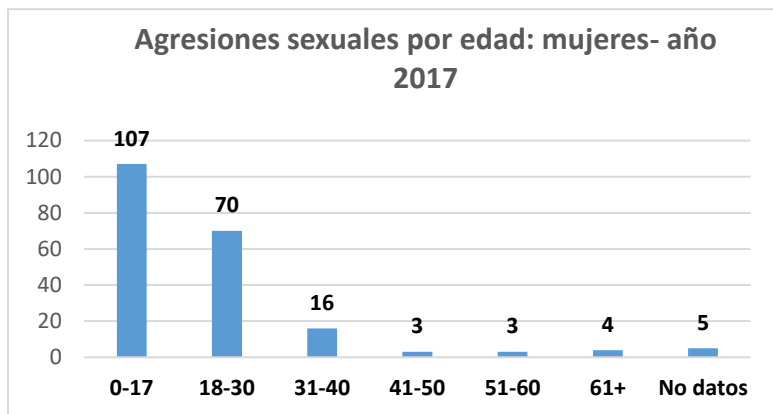

Agresiones sexuales- 261 denuncias

Este delito es el menos denunciado. San Salvador, Santa Ana y Sonsonate tienen más denuncias.

AGRESIONES SEXUALES				
Departamento	Hombre	Mujer	No datos	Total
Ahuachapán	1	9	0	10
Cabañas	2	3	0	5
Chalatenango	2	17	0	19
Cuscatlán	0	5	0	5
La Libertad	1	12	1	14
La Paz	2	13	0	15
La Unión	0	7	1	8
Morazán	1	5	0	6
San Miguel	6	21	0	27
San Salvador	10	57	9	76
San Vicente	1	6	0	7
Santa Ana	2	22	3	27
Sonsonate	11	26	0	37
Usulután	0	5	0	5
Total	39	208	14	261