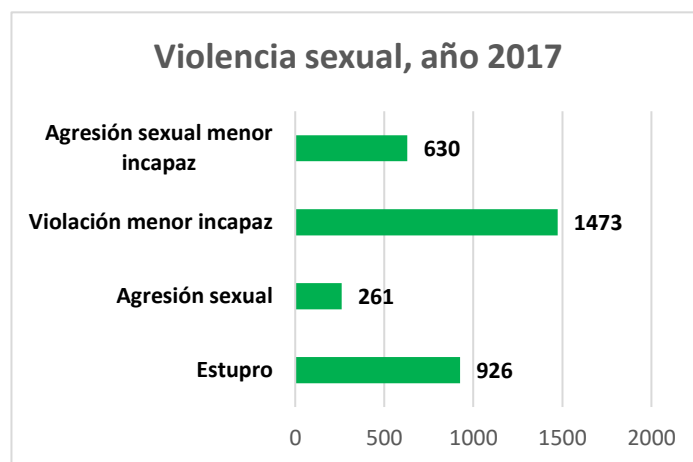

La Policía Nacional Civil registró 3,290 denuncias por delitos contra la libertad sexual en 2017, es decir, alrededor de 9 denuncias por día

La Policía Nacional Civil, recibió 3,290 denuncias por delitos contra la libertad sexual en 2017, esto equivale a 9 denuncias por día. Niñas y adolescentes menores de 17 años son las principales víctimas. Los delitos denunciados son: Estupro, agresión sexual, violación en menor incapaz y agresión sexual en menor incapaz.

Violación en menor incapaz es el delito más denunciado, 44.77% casi la mitad del total de casos.

El 91.15% de víctimas son niñas y adolescentes, el 6.6% niños y el 2.19% no tienen datos.

Delito	Hombre	Mujer	No datos	Total
Estupro	15	900	11	926
Agresión sexual	39	208	14	261
Violación menor incapaz	88	1350	35	1473
Agresión sexual menor incapaz	77	541	12	630
Total	219	2999	72	3290

Denuncias por departamento

La mayoría de denuncias se recibió de 6 departamentos: Cabañas, La Unión, San Salvador, Santa Ana, Sonsonate y La Libertad, los cuales podrían catalogarse como de mayor peligro. Aunque San Salvador, aparece en los cuatro delitos que se presentan, es importante señalar que este es el departamento con mayor cantidad de población, un millón y medio, en comparación con los otros departamentos, que apenas llegan a 450 mil habitantes y que son: Santa Ana y Sonsonate, lo que significa que por tasa poblacional, puede variar.

Este es el delito más denunciado, por la cantidad de población San Salvador aparece generalmente en todos los delitos, sin embargo, por tasa poblacional, varía. Aquí se incluye La Libertad y Santa Ana.