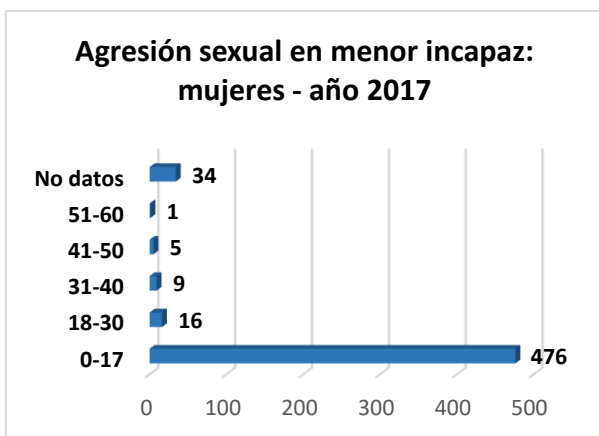

Agresión sexual en menor incapaz- 630 denuncias

Aquí se repite de nuevo San Salvador, La Libertad y Santa Ana, igual al delito de violación en menor e incapaz.

Agresión sexual en menor incapaz				
Departamento	Hombre	Mujer	No datos	Total
Cabañas	1	15	1	17
Chalatenango	4	10	0	14
Cuscatlán	1	34	0	35
La Libertad	14	60	1	75
La Paz	4	36	0	40
La Unión	3	15	0	18
Morazán	2	12	0	14
San Miguel	4	41	1	46
San Salvador	29	156	5	190
San Vicente	1	13	0	14
Santa Ana	1	60	2	63
Sonsonate	8	36	0	44
Usulután	3	31	2	36
Total	77	541	12	630

Fuente: Oficina de Información y Respuesta de la PNC