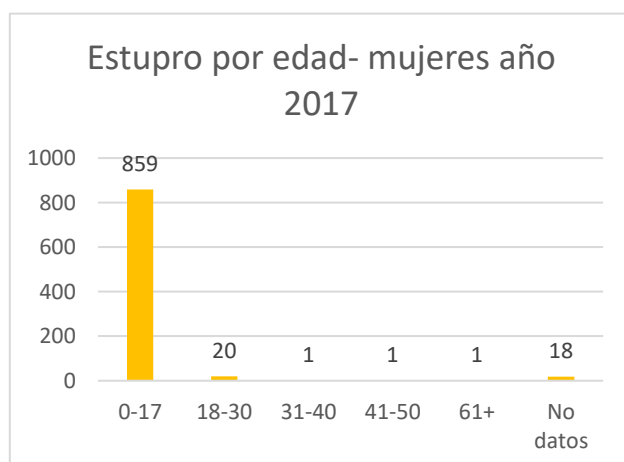

Denuncias por mes

Enero	Febrero	Marzo	Abril	Mayo	Junio	Julio	Agosto	septiembre	octubre	Noviembre	Diciembre	Total
202	244	371	223	259	239	246	242	338	360	317	249	3290

La media de casos denunciados fue de 275 por mes, es decir, nueve denuncias por día. Marzo y octubre fue donde más denuncias hubo.

Violencia sexual por tipo de delito- ESTUPRO **926** denuncias

Según los datos registrados por la policía, la cantidad de denuncias varía, por tipo de delito y por departamento. En este caso La Unión, Cabañas y San Salvador, son los que reportaron mayor cantidad.

ESTUPRO				
Departamento	Hombre	Mujer	No datos	Total
Cabañas	0	158	3	161
Chalatenango	0	43	0	43
Cuscatlán	1	15	0	16
La Libertad	0	47	0	47
La Paz	2	30	0	32
La Unión	5	162	0	167
Morazán	0	22	0	22
San Miguel	2	25	3	30
San Salvador	2	149	4	155
San Vicente	0	18	0	18
Santa Ana	1	130	0	131
Sonsonate	0	6	0	6
Usulután	2	88	1	91
Total	15	900	11	926