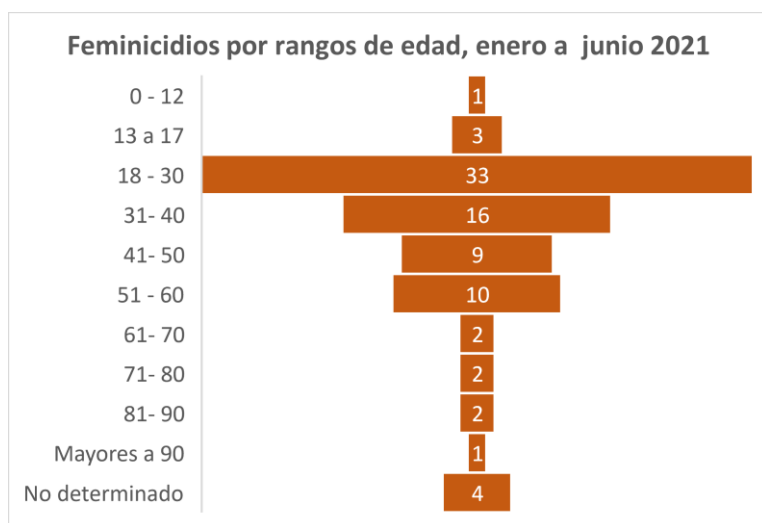

Según el monitoreo de noticias realizado desde el Observatorio de Seguridad Ciudadana, de estos 83 feminicidios, al menos 11 mujeres fueron asesinadas por sus parejas o ex parejas, en el período de enero a junio 2021.

Feminicidios por ubicación

El 65% de los feminicidios se reportó de cuatro departamentos: San Salvador, Sonsonate, Cuscatlán y Santa Ana.

Femicidios enero a junio, comparativo 2020-2021		
Mes	2021	2020
Enero	16	12
Febrero	12	8
Marzo	19	8
Abril	12	15
Mayo	13	10
Junio	11	4
Total	83	57

Fuente: FGR

Feminicidios por tipo de arma

Las armas más utilizadas en este semestre de 2021, fueron arma de fuego y arma blanca, el 77% se cometió con estas.

Feminicidios por rangos de edad

Las mujeres jóvenes de 18 a 30 son las principales víctimas en este delito, como sucede en otros delitos de violencia contra las mujeres. Sin embargo, en este registro se incluyen 4 niñas y adolescentes menores de 17 años.

Rangos de edad	Cantidad
0 - 12	1
13 a 17	3
18 - 30	33
31 - 40	16
41 - 50	9
51 - 60	10
61 - 70	2
71 - 80	2
81 - 90	2
Mayores a 90	1
No determinado	4
Total	83

Fuente: FGR

Feminicidios por mes

Como se observa en el gráfico, en marzo se cometió la mayor cantidad de feminicidios. En promedio, una mujer asesinada cada 46 horas.