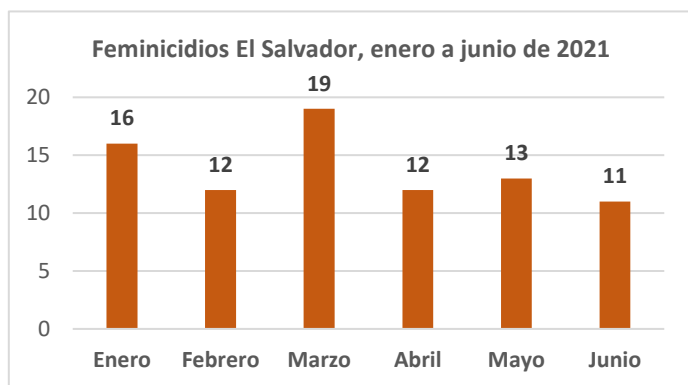

Según el monitoreo de noticias realizado desde el Observatorio de Seguridad Ciudadana, de estos 83 feminicidios, al menos 11 mujeres fueron asesinadas por sus parejas o ex parejas, en el período de enero a junio 2021.

Feminicidios por ubicación

El 65% de los feminicidios se reportó de cuatro departamentos: San Salvador, Sonsonate, Cuscatlán y Santa Ana.

Femicidios enero a junio, comparativo 2020-2021		
Mes	2021	2020
Enero	16	12
Febrero	12	8
Marzo	19	8
Abril	12	15
Mayo	13	10
Junio	11	4
Total	83	57

Fuente: FGR

Feminicidios por tipo de arma

Las armas más utilizadas en este semestre de 2021, fueron arma de fuego y arma blanca, el 77% se cometió con estas.

Feminicidios por rangos de edad

Las mujeres jóvenes de 18 a 30 son las principales víctimas en este delito, como sucede en otros delitos de violencia contra las mujeres. Sin embargo, en este registro se incluyen 4 niñas y adolescentes menores de 17 años.

Rangos de edad	Cantidad
0 - 12	1
13 a 17	3
18 - 30	33
31 - 40	16
41 - 50	9
51 - 60	10
61 - 70	2
71 - 80	2
81 - 90	2
Mayores a 90	1
No determinado	4
Total	83

Fuente: FGR

Feminicidios por mes

Como se observa en el gráfico, en marzo se cometió la mayor cantidad de feminicidios. En promedio, una mujer asesinada cada 46 horas.