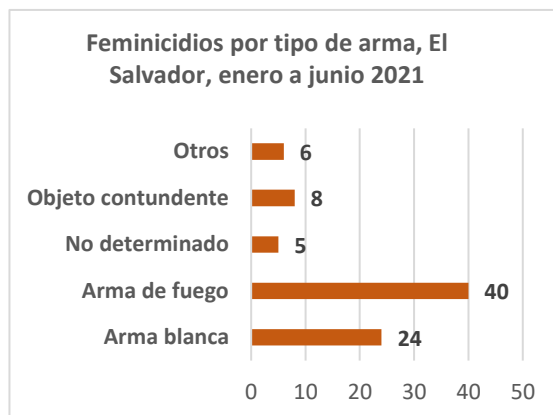

**Feminicidios se mantienen al alza en el primer semestre de 2021,
FGR reportó 83, 26 más que en 2020.**

Según datos de la Fiscalía General de la República, FGR, de enero a junio de 2021 se cometieron 83 feminicidios, un aumento de 45.61% en comparación con el 2020, cuando se cometieron 57 en el mismo período.

Según el monitoreo de noticias realizado desde el Observatorio de Seguridad Ciudadana, de estos 83 feminicidios, al menos 11 mujeres fueron asesinadas por sus parejas o ex parejas, en el período de enero a junio 2021.

Feminicidios por ubicación

El 65% de los feminicidios se reportó de cuatro departamentos: San Salvador, Sonsonate, Cuscatlán y Santa Ana.

Femicidios enero a junio, comparativo 2020-2021		
Mes	2021	2020
Enero	16	12
Febrero	12	8
Marzo	19	8
Abril	12	15
Mayo	13	10
Junio	11	4
Total	83	57

Fuente: FGR

Feminicidios por tipo de arma

Las armas más utilizadas en este semestre de 2021, fueron arma de fuego y arma blanca, el 77% se cometió con estas.

Feminicidios por rangos de edad

Las mujeres jóvenes de 18 a 30 son las principales víctimas en este delito, como sucede en otros delitos de violencia contra las mujeres. Sin embargo, en este registro se incluyen 4 niñas y adolescentes menores de 17 años.