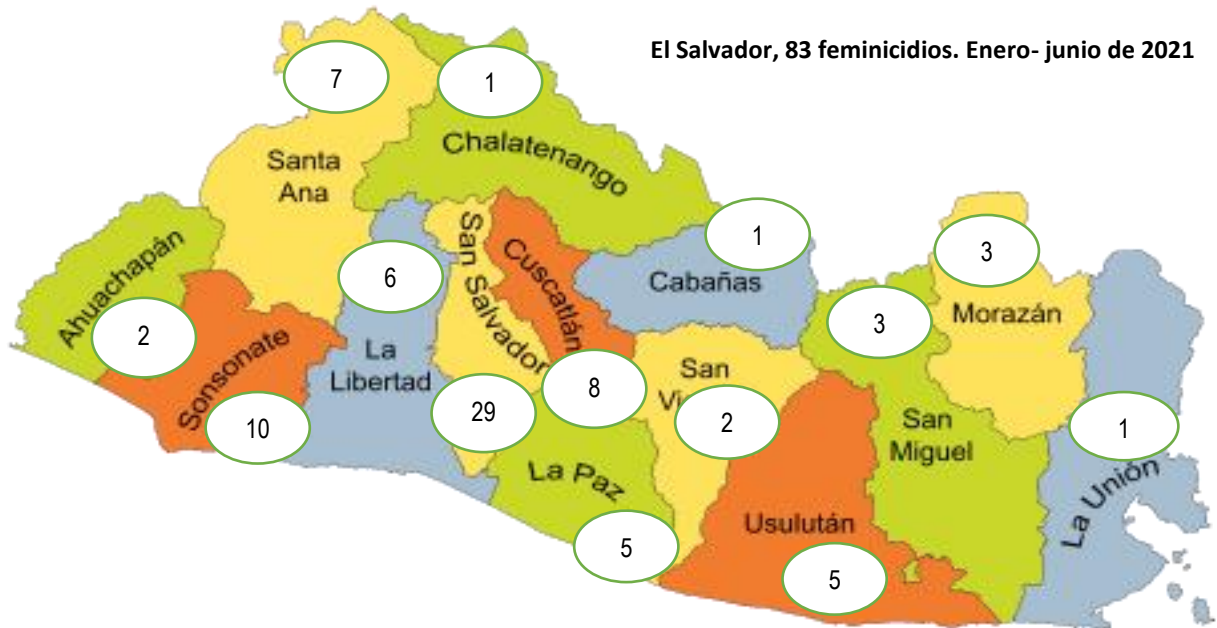

**Feminicidios se mantienen al alza en el primer semestre de 2021,
FGR reportó 83, 26 más que en 2020.**

Según datos de la Fiscalía General de la República, FGR, de enero a junio de 2021 se cometieron 83 feminicidios, un aumento de 45.61% en comparación con el 2020, cuando se cometieron 57 en el mismo período.

Según el monitoreo de noticias realizado desde el Observatorio de Seguridad Ciudadana, de estos 83 feminicidios, al menos 11 mujeres fueron asesinadas por sus parejas o ex parejas, en el período de enero a junio 2021.

Feminicidios por ubicación

El 65% de los feminicidios se reportó de cuatro departamentos: San Salvador, Sonsonate, Cuscatlán y Santa Ana.

Femicidios enero a junio, comparativo 2020-2021		
Mes	2021	2020
Enero	16	12
Febrero	12	8
Marzo	19	8
Abril	12	15
Mayo	13	10
Junio	11	4
Total	83	57

Fuente: FGR

Feminicidios por tipo de arma

Las armas más utilizadas en este semestre de 2021, fueron arma de fuego y arma blanca, el 77% se cometió con estas.

Feminicidios por rangos de edad

Las mujeres jóvenes de 18 a 30 son las principales víctimas en este delito, como sucede en otros delitos de violencia contra las mujeres. Sin embargo, en este registro se incluyen 4 niñas y adolescentes menores de 17 años.